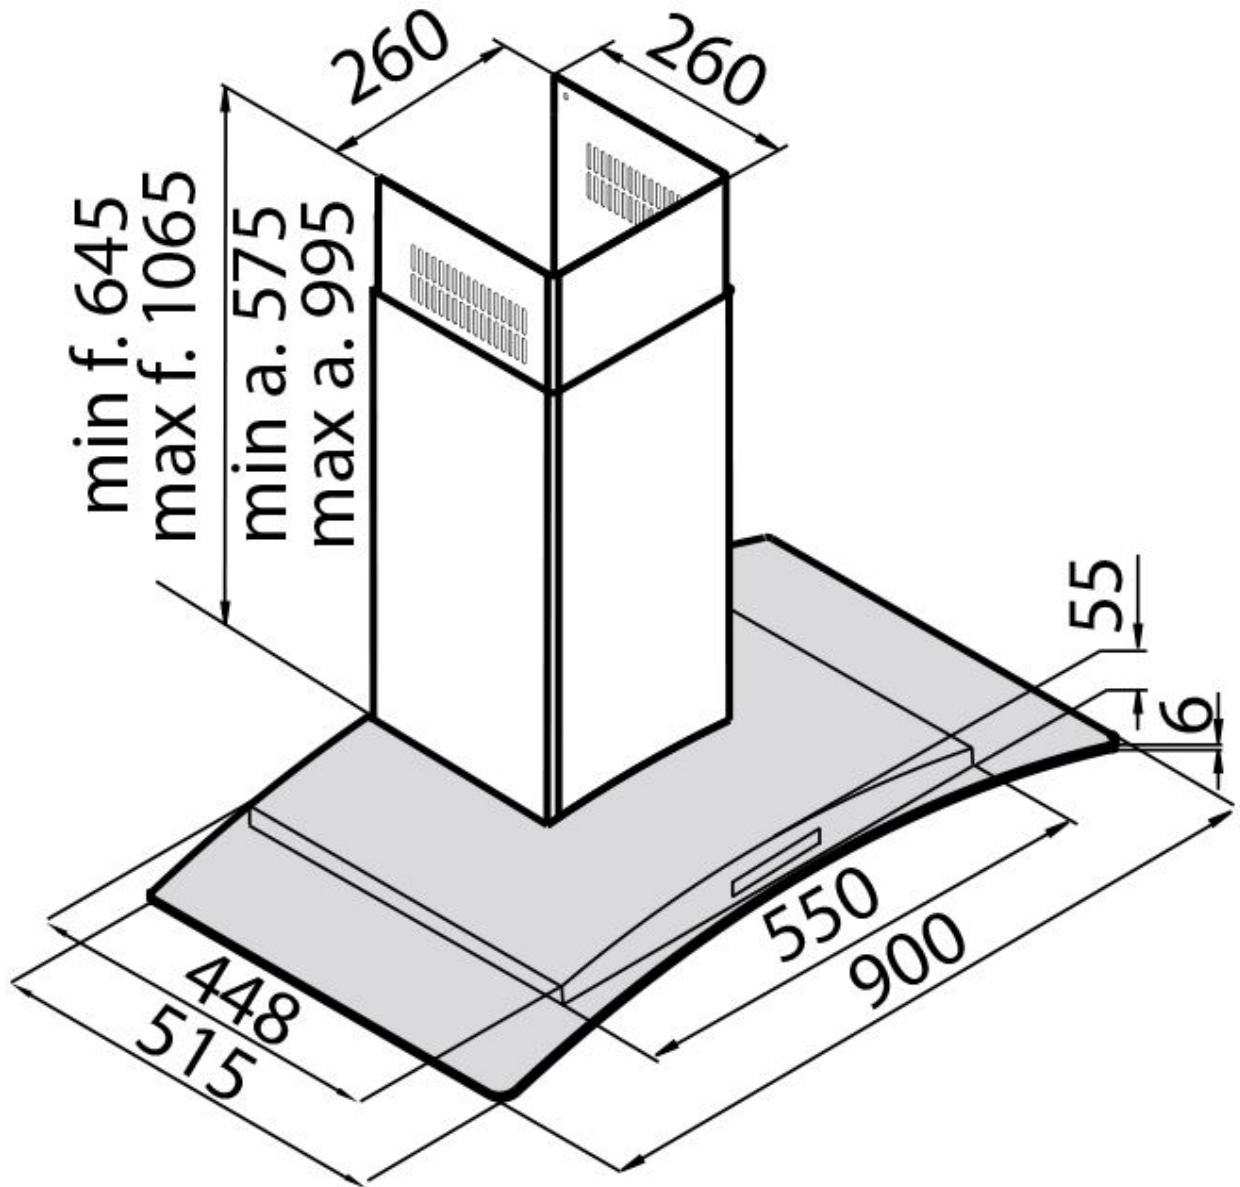

Altezza camino

modalità aspirante: 575-995 mm
modalità filtrante: 645-1065 mm

Classe energetica

A

Dettagli sul tipo di prodotto

Camino telescopico

Filtri antigrasso 1 Filtro antigrasso

Funzionamento Aspirante (filtrante con filtri opzionali)

Foro di estrazione dell'aria \varnothing 120/150 mm

Illuminazione Illuminazione 2x2,1 W LED (4.000 kelvin)

Portata d'aria 620mc/h

Potenza motore 220W

Tipo di cappa Cappa aspirante a parete

Tipo comandi Comandi elettronici soft touch

Velocità di aspirazione 4 velocità d'esercizio

Note: I condotti di scarico dei fumi devono avere un diametro interno non inferiore a 120 mm

DATI TECNICI

ACCESSORI OPZIONALI

**Canalizzazione flex silenziente Ø
120**