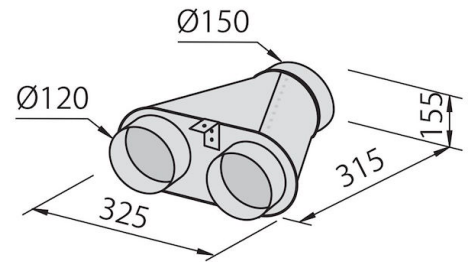

Collettore per 2 tubi

2523 000